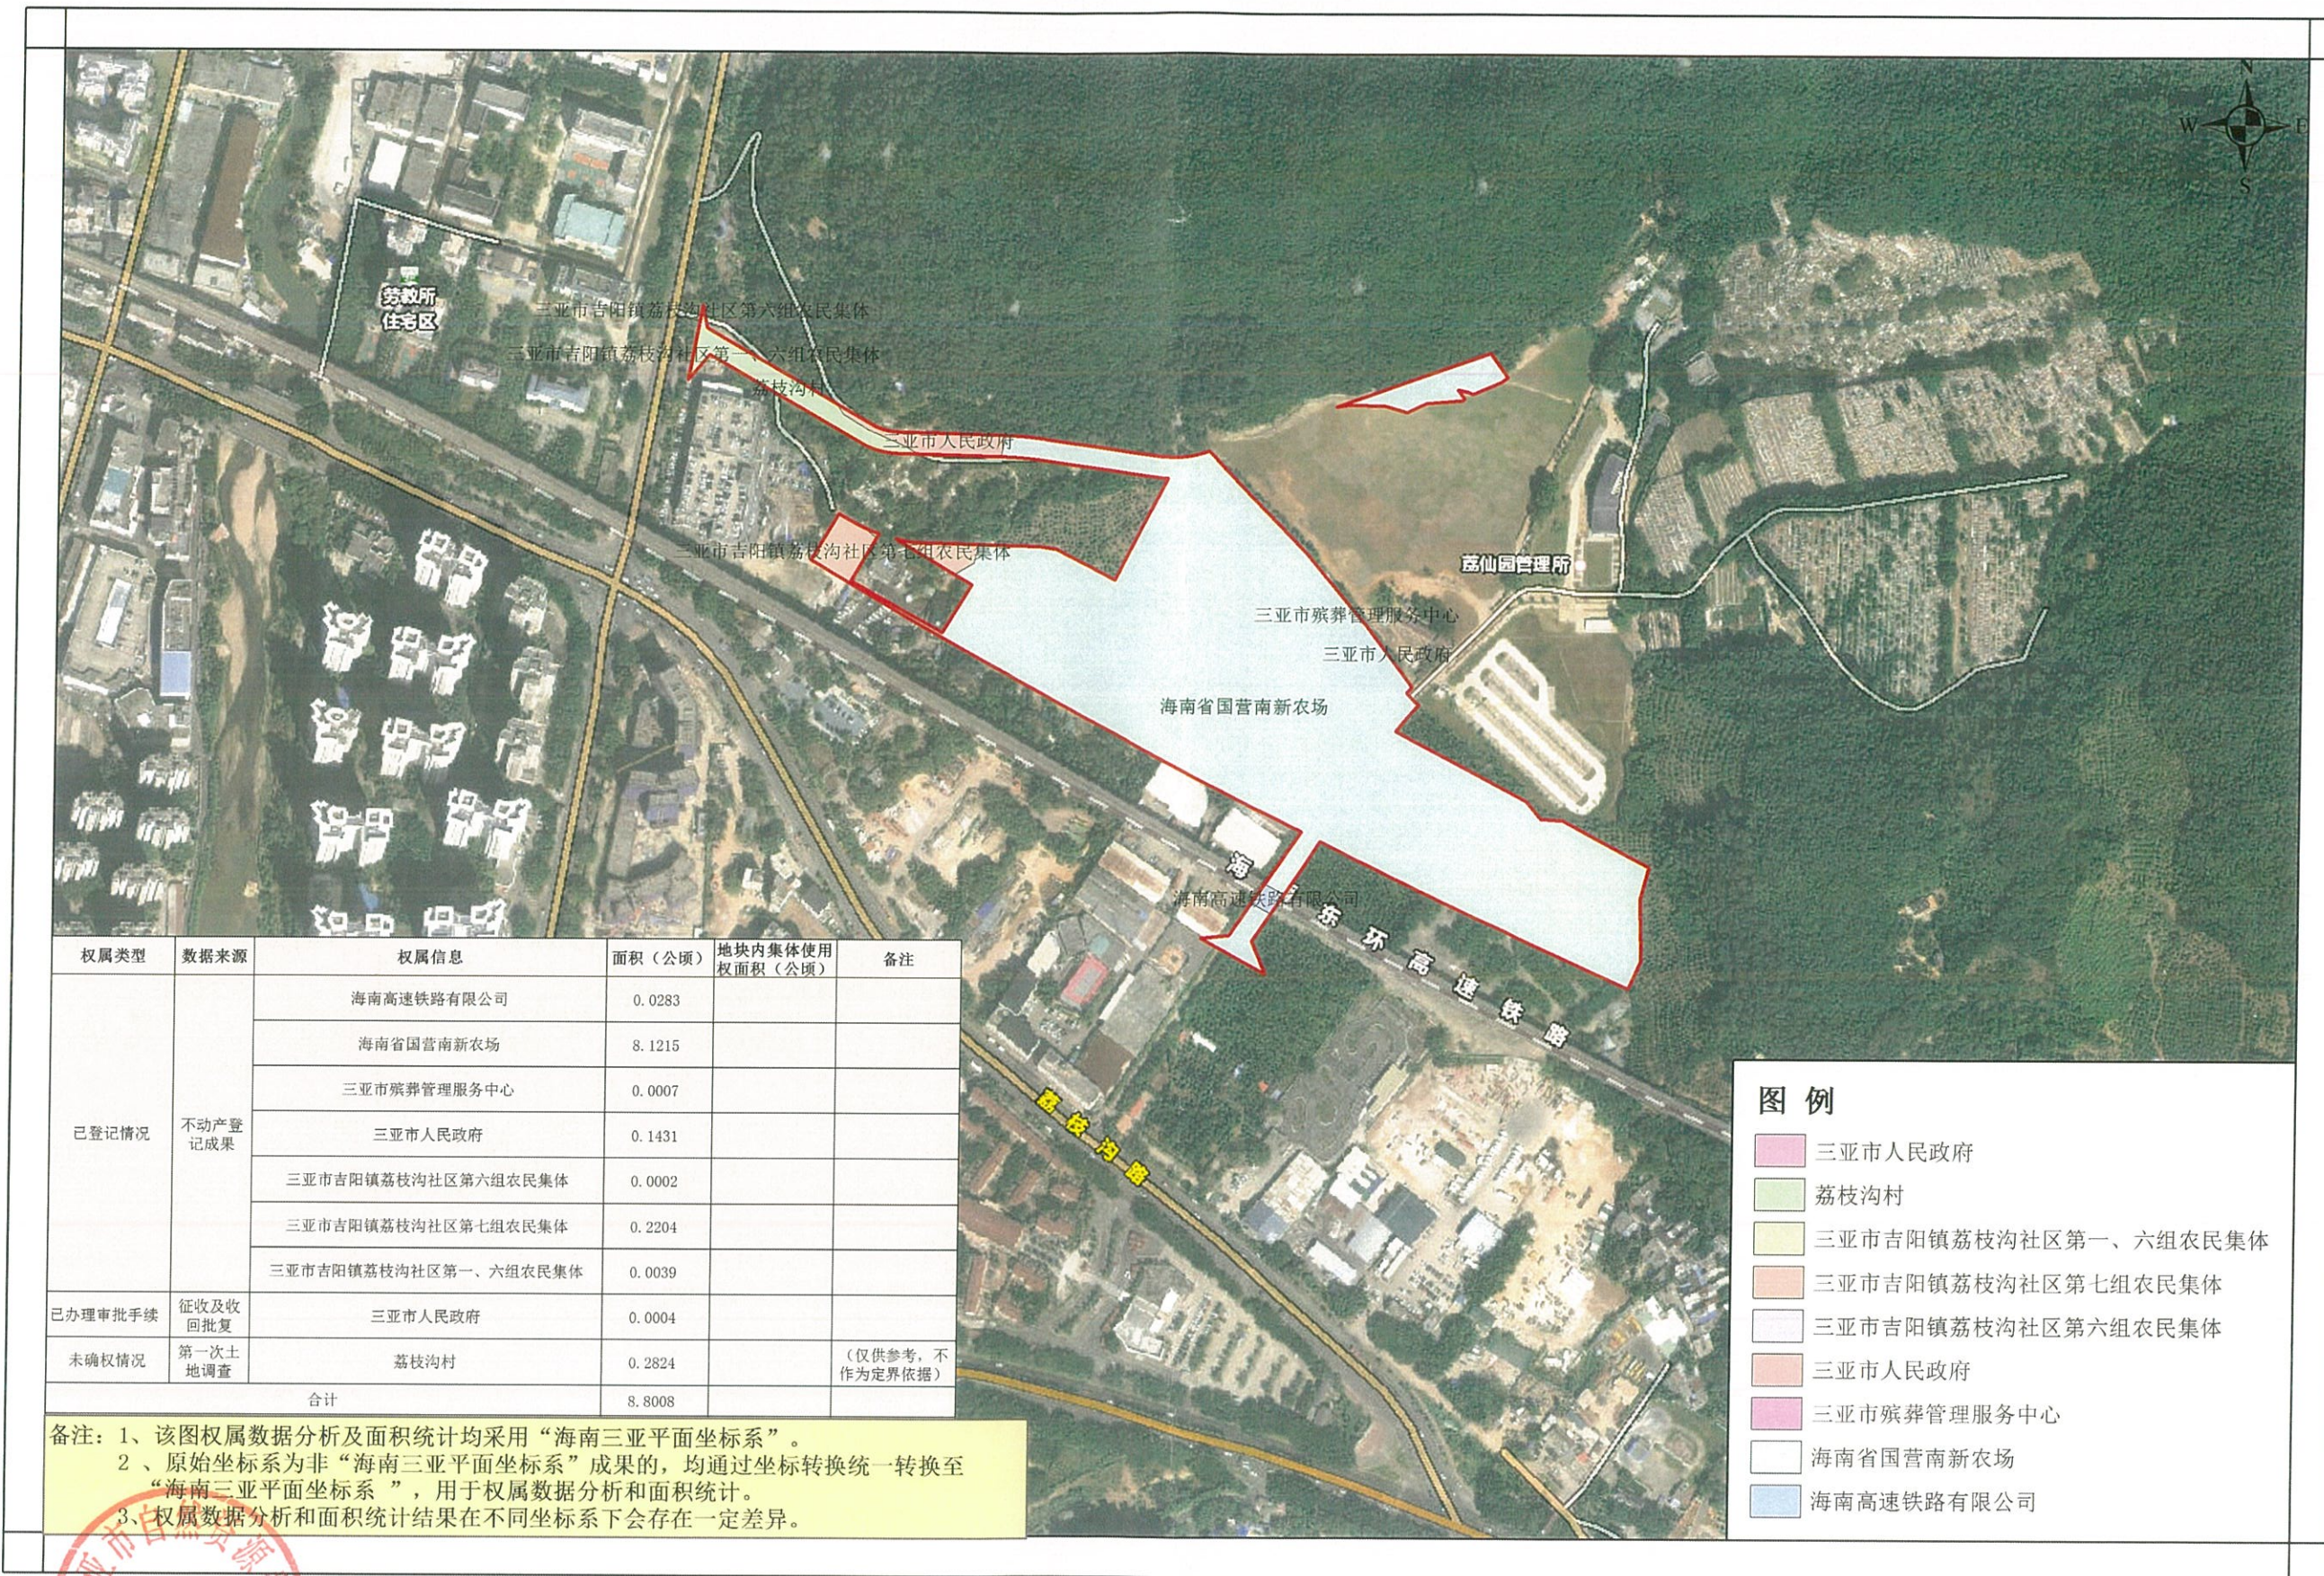

权属信息示意图

权属类型	数据来源	权属信息	面积 (公顷)	地块内集体使用权面积 (公顷)	备注
已登记情况	不动产登记成果	海南高速铁路有限公司	0.0283		
		海南省国营南新农场	8.1215		
		三亚市殡葬管理服务中心	0.0007		
		三亚市人民政府	0.1431		
		三亚市吉阳镇荔枝沟社区第六组农民集体	0.0002		
		三亚市吉阳镇荔枝沟社区第七组农民集体	0.2204		
		三亚市吉阳镇荔枝沟社区第一、六组农民集体	0.0039		
已办理审批手续	征收及收回批复	三亚市人民政府	0.0004		
未确权情况	第一次土地调查	荔枝沟村	0.2824		(仅供参考, 不作为定界依据)
合计			8.8008		

图例

- 三亚市人民政府
- 荔枝沟村
- 三亚市吉阳镇荔枝沟社区第一、六组农民集体
- 三亚市吉阳镇荔枝沟社区第七组农民集体
- 三亚市吉阳镇荔枝沟社区第六组农民集体
- 三亚市人民政府
- 三亚市殡葬管理服务中心
- 海南省国营南新农场
- 海南高速铁路有限公司

备注: 1、该图权属数据分析及面积统计均采用“海南三亚平面坐标系”。
 2、原始坐标系为非“海南三亚平面坐标系”成果的,均通过坐标转换统一转换至“海南三亚平面坐标系”,用于权属数据分析和面积统计。
 3、权属数据分析和面积统计结果在不同坐标系下会存在一定差异。

坐标系: 海南三亚平面坐标系
 制图单位: 三亚市自然资源数据中心
 制图日期: 2025年12月12日

1:5000

制图员: 黎吉宇
 审图员: 符平伟